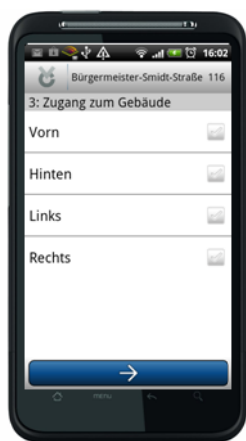

MSP App zur Erfassung von Haushaltsdaten

Schaffen sie Transparenz in ihrem Verbreitungsgebiet

Mit der MSP-Lösung zur mobilen Haushaltsdatenerfassung sorgen Sie für Transparenz in Ihrem Verbreitungsgebiet. Mittels mobiler Anwendung für Android Smartphones erfassen Sie nach einem selbstdefinierten Fragenkatalog Haushaltsinformationen bis auf Ebene der Hausnummer. Durch die GPS-Unterstützung werden die Daten punktgenau mit Geoinformationen angereichert und lassen sich somit auch visualisieren. Über den Administrationsbereich können Sie beliebige Straßenzüge importieren und an unterschiedliche Befrager in Form von Gebietseinteilungen zur Erfassung der Haushaltsdaten zuweisen. Über die bestehende Datenverbindung zwischen Endgerät und Serveranwendung lässt sich der Fortschritt der Erfassung in Echtzeit auswerten.

Haushaltsdaten-App

Straße wählen

Zugang wählen

Kartenansicht

Highlights

- ☆ Mobile Anwendung für Android Smartphones mit Benutzerauthentifizierung
- ☆ Freidefinierbarer Fragenkatalog im Verlagslayout
- ☆ Hinzufügen von neuen Straßen oder Hausnummern bei der Erfassung
- ☆ GPS-Unterstützung mit Radiusfunktion
- ☆ Visualisierung in Google Maps
- ☆ Offlinemodus und Datenpuffer bei unzureichender Netzqualität des Mobilfunkanbieters
- ☆ Beliebige Anzahl von Befragern mit flexibler Gebietszuteilung
- ☆ Auswertung des Erfassungsfortschritts in Echtzeit
- ☆ Unabhängige Im- und Exportfunktion zu einem beliebigen Geoinformations- oder Vertriebssystem mittels Dateischnittstelle